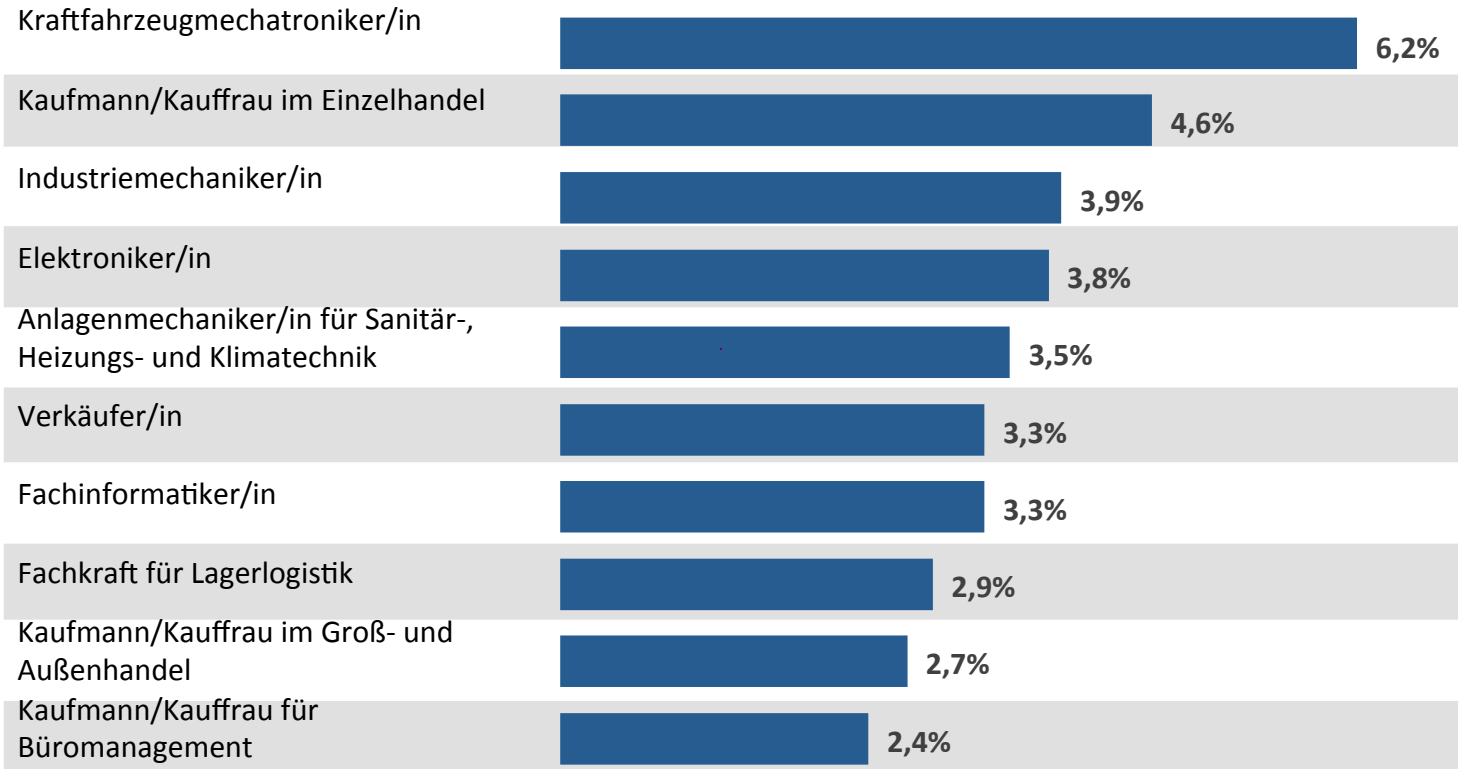

Neu abgeschlossene Ausbildungsverträge in den 10 am stärksten von Männern besetzten dualen Ausbildungsberufen 2015

Datenquelle: Statistisches Bundesamt, Stand November 2016

Insgesamt haben 311.457 männliche Auszubildende 2015 mit ihrer Ausbildung begonnen. 36,7% von ihnen entschieden sich für einen der 10 aufgeführten Berufe.